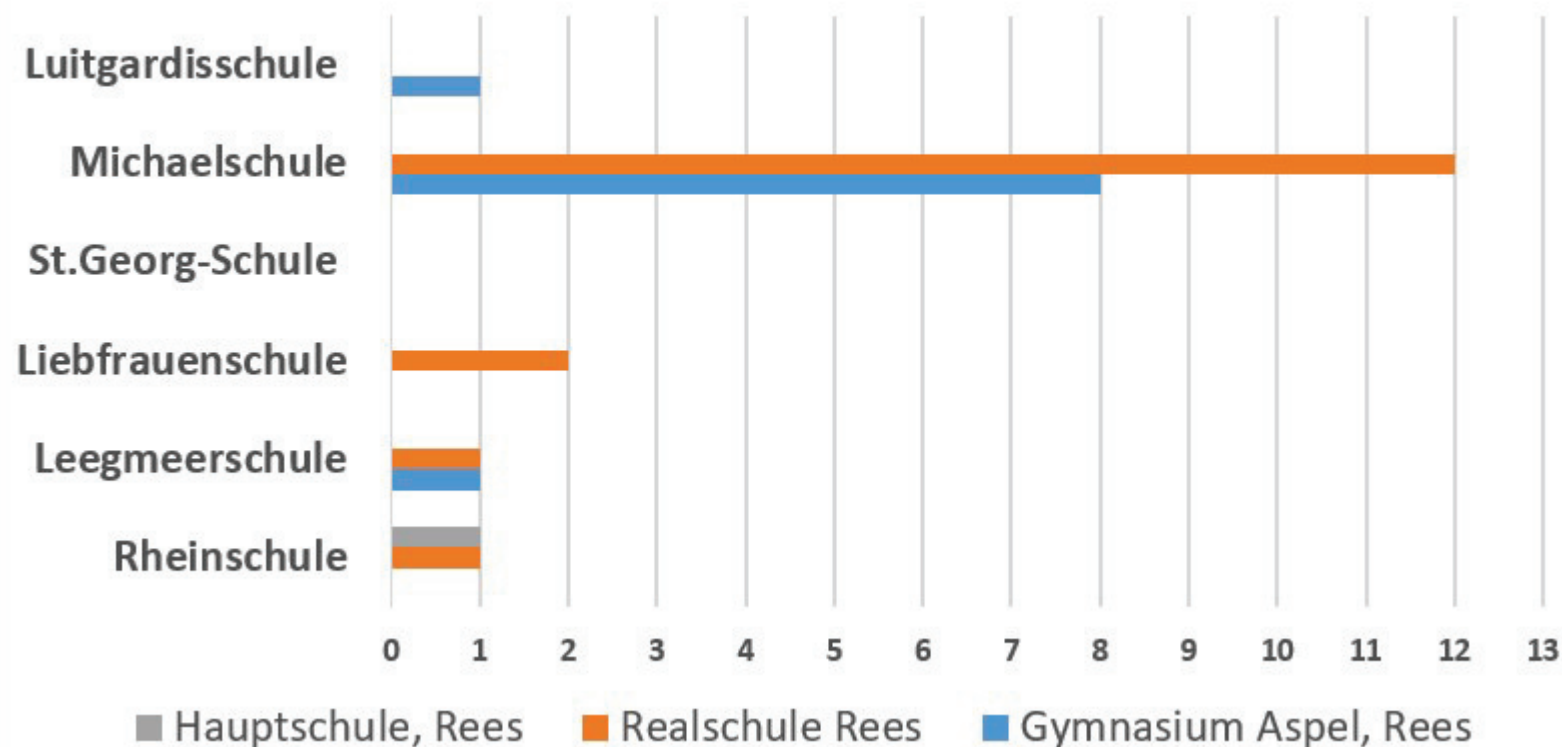

Schulausschuss: TOP 3 – Weitere Schulentwicklungsplanung
hier: **Anmeldezahlen Sekundarstufe 1**

WILLIBRORD-GYMNASIUM

Schulausschuss: TOP 3 – Weitere Schulentwicklungsplanung
hier: **Anmeldezahlen Sekundarstufe 1**

GESAMTSCHULE EMMERICH

Förderzentrum Grunewald

1

andere / von außerhalb

3

Anmeldungen für das Schuljahr 2021/2022 an anderen Schulen

Schulausschuss: TOP 3 – Weitere Schulentwicklungsplanung
hier: **Anmeldezahlen weiterführende Schulen**

Übergänge an die Reeser Schulen

Schulausschuss: TOP 3 – Weitere Schulentwicklungsplanung
hier: **Anmeldezahlen weiterführende Schulen**

Anmeldungen zum Schuljahr 2021/22 die Sekundarstufe II der Stadt Emmerich am Rhein