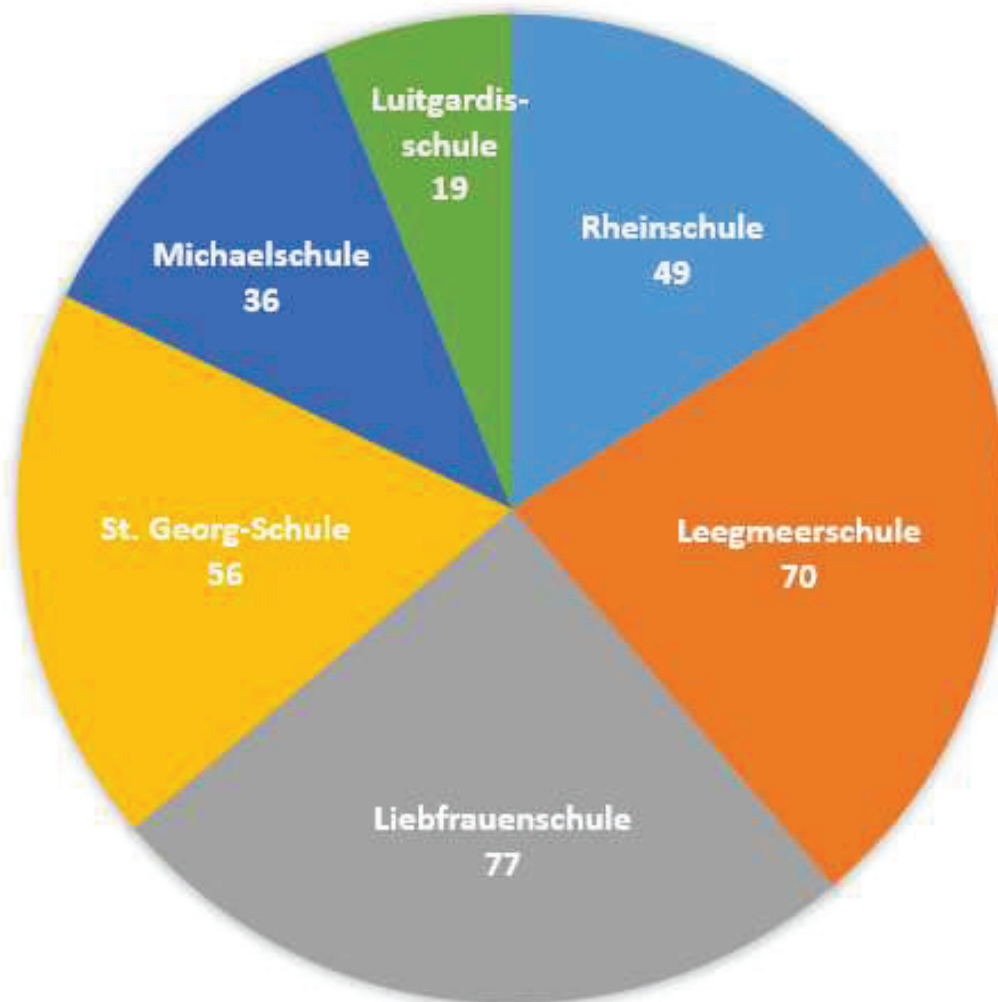

Schulausschuss: TOP 3 – Weitere Schulentwicklungsplanung
hier: **Anmeldezahlen weiterführende Schulen**

Anmeldungen zum Schuljahr 2021/22 an den Schulen der Stadt Emmerich am Rhein

Schulausschuss: TOP 3 – Weitere Schulentwicklungsplanung
hier: **Anmeldezahlen weiterführende Schulen**

Anmeldungen zum Schuljahr 2021/22 an den Grundschulen der Stadt Emmerich am Rhein

Schulausschuss: TOP 3 – Weitere Schulentwicklungsplanung
hier: Anmeldezahlen weiterführende Schulen

307 Anmeldungen für das Schuljahr 2021/2022

Schulausschuss: TOP 3 – Weitere Schulentwicklungsplanung
hier: **Anmeldezahlen weiterführende Schulen**

Einschulungen zum Schuljahr 2021/22

Schulausschuss: TOP 3 – Weitere Schulentwicklungsplanung
hier: **Anmeldezahlen weiterführende Schulen**