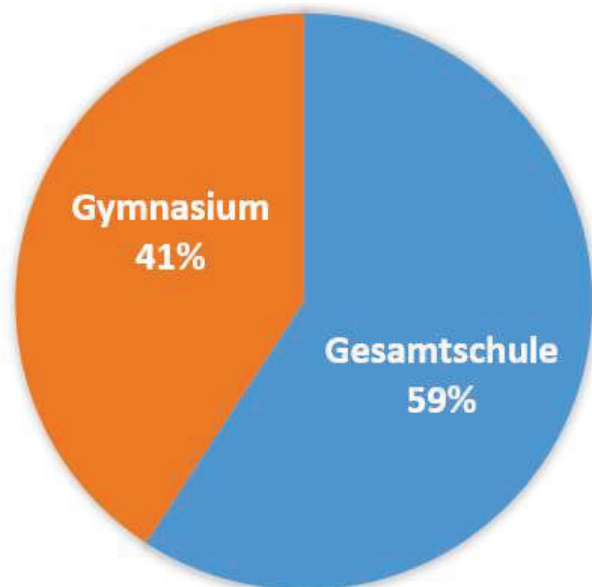

Schulausschuss: TOP 3 – Weitere Schulentwicklungsplanung
hier: **Anmeldezahlen weiterführende Schulen**

Einschulungen zum Schuljahr 2021/22

Schulausschuss: TOP 3 – Weitere Schulentwicklungsplanung
hier: **Anmeldezahlen weiterführende Schulen**

Anmeldungen zum Schuljahr 2021/22 die Sekundarstufe I der Stadt Emmerich am Rhein

Schulausschuss: TOP 3 – Weitere Schulentwicklungsplanung
hier: Anmeldezahlen weiterführende Schulen

212 Anmeldungen für das Schuljahr 2021/2022 am Gymnasium und an der Gesamtschule

Schulausschuss: TOP 3 – Weitere Schulentwicklungsplanung
hier: Anmeldezahlen Sekundarstufe 1

Übergänge von den eigenen Grundschulen

206 Anmeldungen
für das Schuljahr
2020/2021

212 Anmeldungen
für das Schuljahr
2021/2022