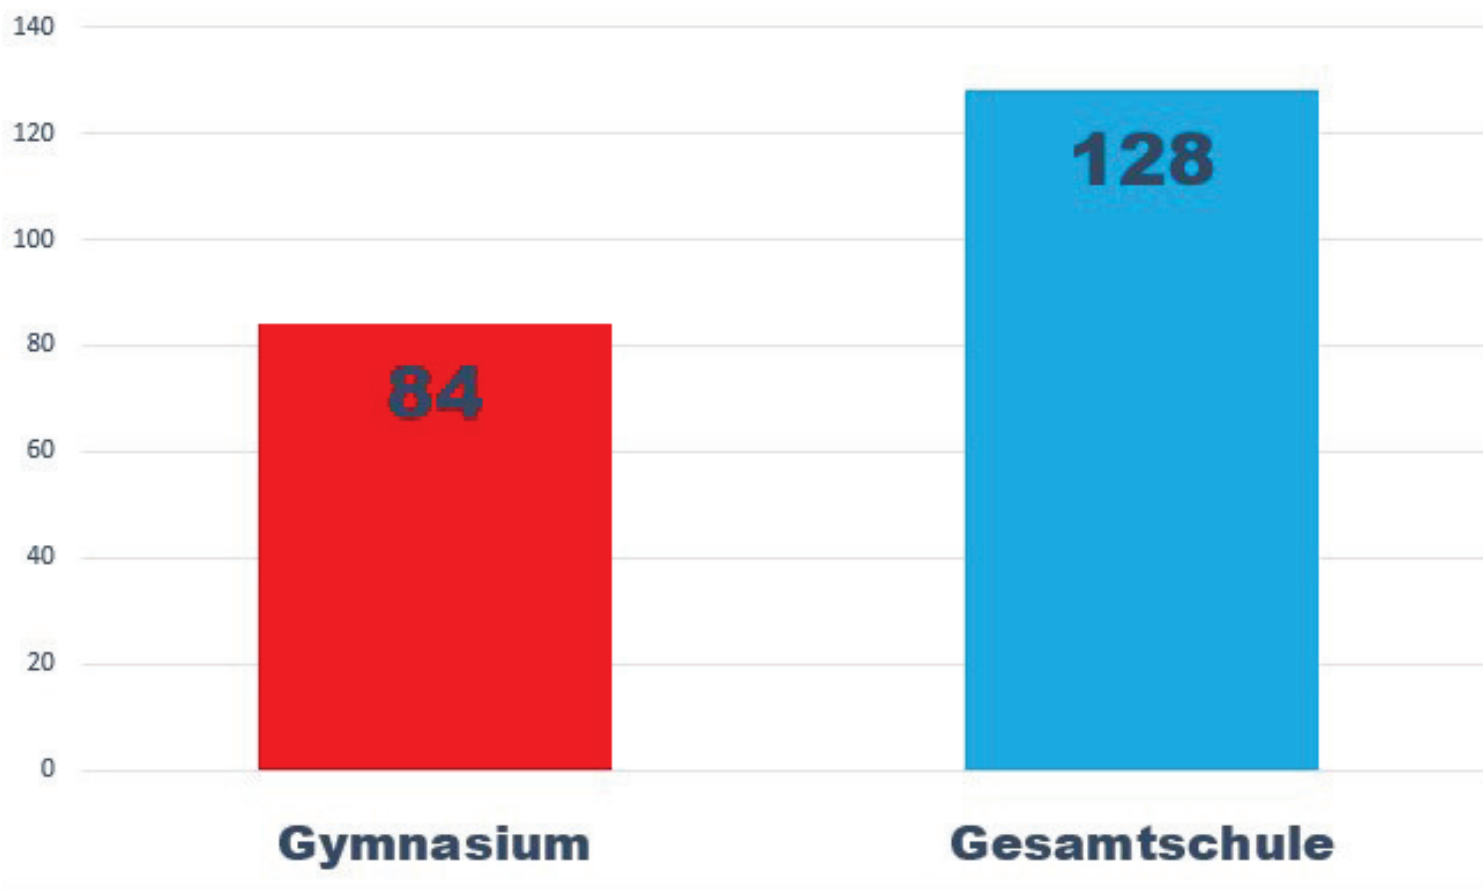

Schulausschuss: TOP 3 – Weitere Schulentwicklungsplanung
hier: **Anmeldezahlen weiterführende Schulen**

Einschulungen zum Schuljahr 2021/22

Schulausschuss: TOP 3 – Weitere Schulentwicklungsplanung
hier: **Anmeldezahlen weiterführende Schulen**

Anmeldungen zum Schuljahr 2021/22 die Sekundarstufe I der Stadt Emmerich am Rhein

Schulausschuss: TOP 3 – Weitere Schulentwicklungsplanung
hier: Anmeldezahlen weiterführende Schulen

212 Anmeldungen für das Schuljahr 2021/2022 am Gymnasium und an der Gesamtschule