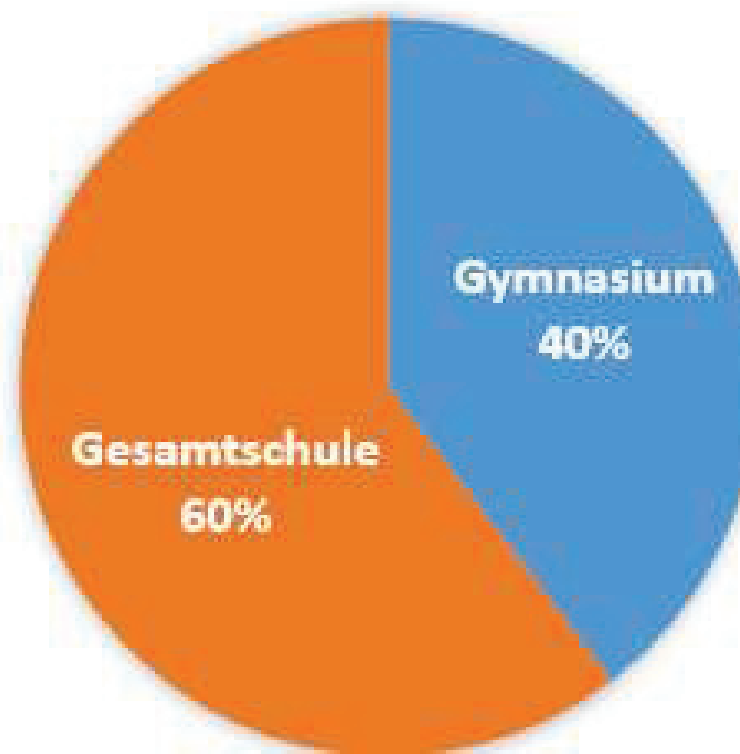

Anmeldungen zum Schuljahr 2021/22 die Sekundarstufe I der Stadt Emmerich am Rhein

Schulausschuss: TOP 3 – Weitere Schulentwicklungsplanung
hier: Anmeldezahlen weiterführende Schulen

212 Anmeldungen für das Schuljahr 2021/2022 am Gymnasium und an der Gesamtschule

Schulausschuss: TOP 3 – Weitere Schulentwicklungsplanung
hier: Anmeldezahlen Sekundarstufe 1

Übergänge von den eigenen Grundschulen

206 Anmeldungen
für das Schuljahr
2020/2021

212 Anmeldungen
für das Schuljahr
2021/2022

Schulausschuss: TOP 3 – Weitere Schulentwicklungsplanung
hier: **Anmeldezahlen Sekundarstufe 1**

WILLIBRORD-GYMNASIUM

Schulausschuss: TOP 3 – Weitere Schulentwicklungsplanung
hier: **Anmeldezahlen Sekundarstufe 1**