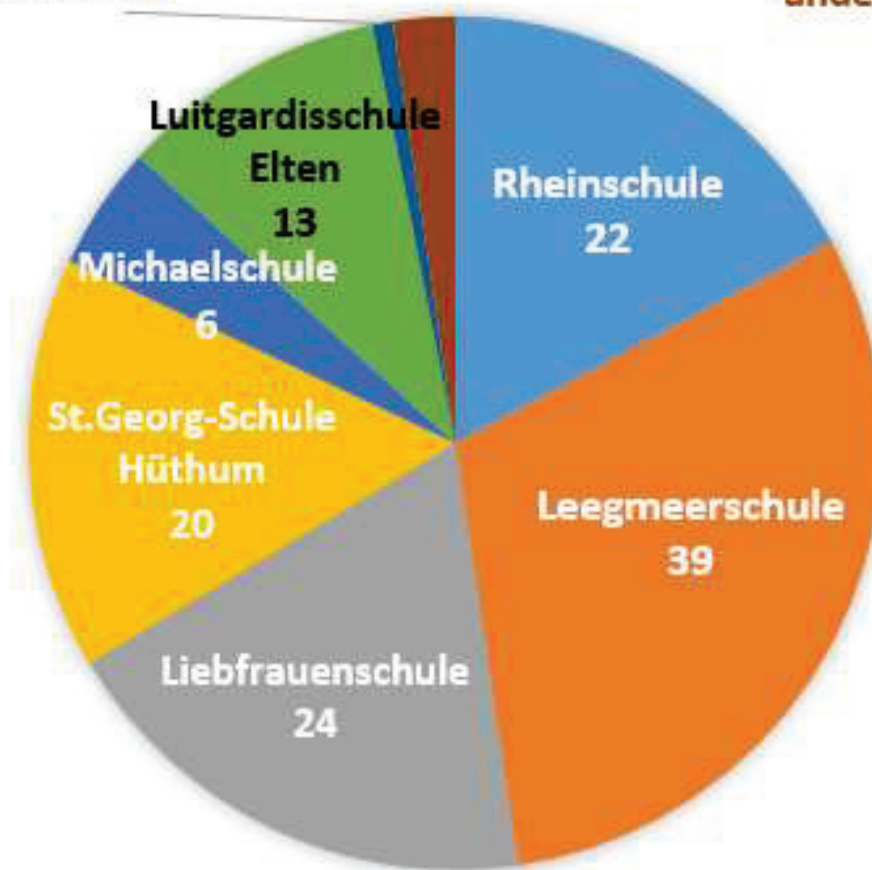

Schulausschuss: TOP 3 – Weitere Schulentwicklungsplanung
hier: Anmeldezahlen Sekundarstufe 1

Übergänge von den eigenen Grundschulen

206 Anmeldungen
für das Schuljahr
2020/2021

212 Anmeldungen
für das Schuljahr
2021/2022

Schulausschuss: TOP 3 – Weitere Schulentwicklungsplanung
hier: **Anmeldezahlen Sekundarstufe 1**

WILLIBRORD-GYMNASIUM

Schulausschuss: TOP 3 – Weitere Schulentwicklungsplanung
hier: **Anmeldezahlen Sekundarstufe 1**

GESAMTSCHULE EMMERICH

Förderzentrum Grunewald

1

andere / von außerhalb

3

Anmeldungen für das Schuljahr 2021/2022 an anderen Schulen

Schulausschuss: TOP 3 – Weitere Schulentwicklungsplanung
hier: **Anmeldezahlen weiterführende Schulen**