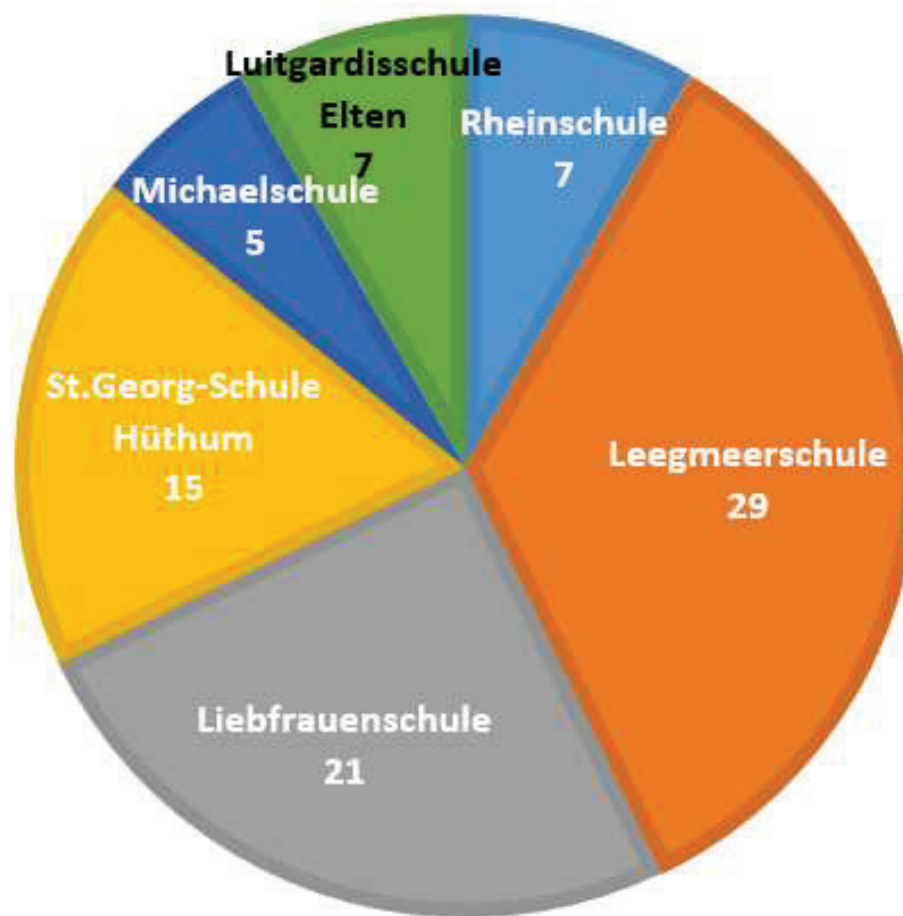

Schulausschuss: TOP 3 – Weitere Schulentwicklungsplanung
hier: **Anmeldezahlen weiterführende Schulen**

Einschulungen zum Schuljahr 2021/22

Schulausschuss: TOP 3 – Weitere Schulentwicklungsplanung
hier: **Anmeldezahlen weiterführende Schulen**

Anmeldungen zum Schuljahr 2021/22 die Sekundarstufe I der Stadt Emmerich am Rhein

Schulausschuss: TOP 3 – Weitere Schulentwicklungsplanung
hier: Anmeldezahlen weiterführende Schulen

212 Anmeldungen für das Schuljahr 2021/2022 am Gymnasium und an der Gesamtschule

Schulausschuss: TOP 3 – Weitere Schulentwicklungsplanung
hier: Anmeldezahlen Sekundarstufe 1

Übergänge von den eigenen Grundschulen

206 Anmeldungen
für das Schuljahr
2020/2021

212 Anmeldungen
für das Schuljahr
2021/2022

Schulausschuss: TOP 3 – Weitere Schulentwicklungsplanung
hier: **Anmeldezahlen Sekundarstufe 1**

WILLIBRORD-GYMNASIUM

Schulausschuss: TOP 3 – Weitere Schulentwicklungsplanung
hier: **Anmeldezahlen Sekundarstufe 1**