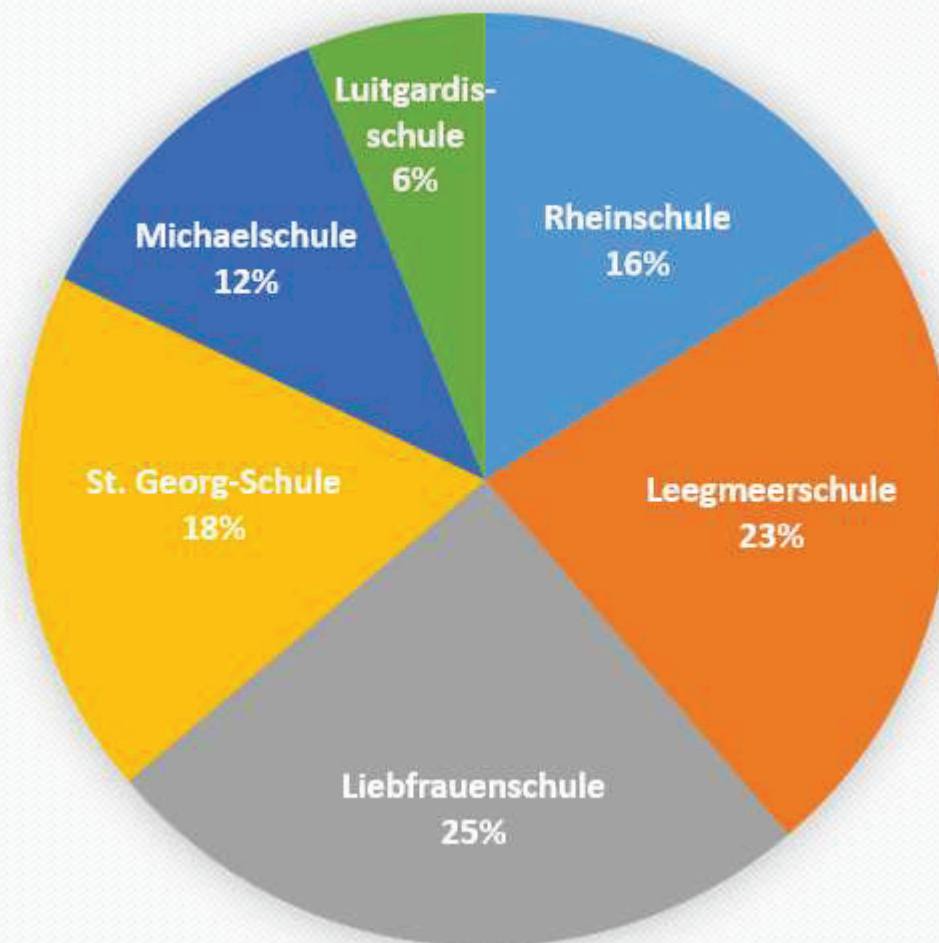

Schulausschuss: TOP 3 – Weitere Schulentwicklungsplanung
hier: **Anmeldezahlen weiterführende Schulen**

Anmeldungen zum Schuljahr 2021/22 an den Schulen der Stadt Emmerich am Rhein

Schulausschuss: TOP 3 – Weitere Schulentwicklungsplanung
hier: **Anmeldezahlen weiterführende Schulen**

Anmeldungen zum Schuljahr 2021/22 an den Grundschulen der Stadt Emmerich am Rhein

Schulausschuss: TOP 3 – Weitere Schulentwicklungsplanung
hier: Anmeldezahlen weiterführende Schulen

307 Anmeldungen für das Schuljahr 2021/2022

Schulausschuss: TOP 3 – Weitere Schulentwicklungsplanung
hier: **Anmeldezahlen weiterführende Schulen**

Einschulungen zum Schuljahr 2021/22

Schulausschuss: TOP 3 – Weitere Schulentwicklungsplanung
hier: **Anmeldezahlen weiterführende Schulen**

Anmeldungen zum Schuljahr 2021/22 die Sekundarstufe I der Stadt Emmerich am Rhein

Schulausschuss: TOP 3 – Weitere Schulentwicklungsplanung
hier: Anmeldezahlen weiterführende Schulen

212 Anmeldungen für das Schuljahr 2021/2022 am Gymnasium und an der Gesamtschule