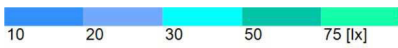

Skatepark Emmerich

Leuchtenliste

Φ_{gesamt}
77012 lm

P_{gesamt}
594.4 W

Lichtausbeute
129.6 lm/W

Stk.	Hersteller	Artikel-Nr.	Artikelname	P	Φ	Lichtausbeute
4	Noch kein DIALux Mitglied	SBSE1.A1L .C260.150. 740	CONPOWER Selene L Optik C2 32-150W	148.6 W	19252 lm	129.6 lm/W

Gelände 1 (Lichtszene 1)

Berechnungsobjekte

Gelände 1 (Lichtszene 1)

Berechnungsobjekte

Berechnungsflächen

Eigenschaften	\bar{E}	E_{\min}	E_{\max}	g_1	g_2	Index
Berechnungsfläche 1 Senkrechte Beleuchtungsstärke Höhe: 0.000 m	34.1 lx	17.3 lx	53.5 lx	0.51	0.32	CG1

Nutzungsprofil: DIALux Voreinstellung, Standard (Verkehrsbereich im Freien)

Gelände 1 (Lichtszene 1)

Berechnungsfläche 1

Eigenschaften	\bar{E}	E_{min}	E_{max}	g_1	g_2	Index
Berechnungsfläche 1 Senkrechte Beleuchtungsstärke Höhe: 0.000 m	34.1 lx	17.3 lx	53.5 lx	0.51	0.32	CG1